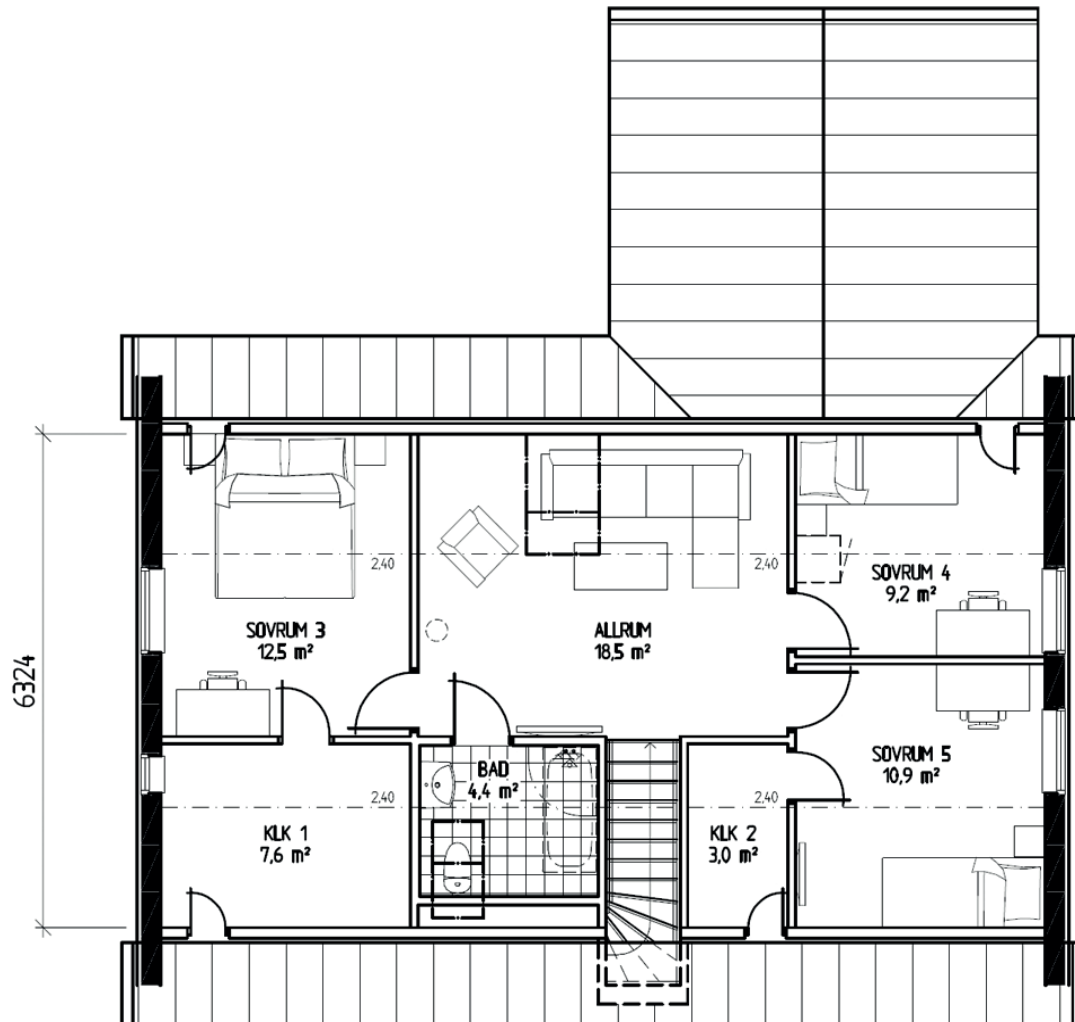

LB Start 171