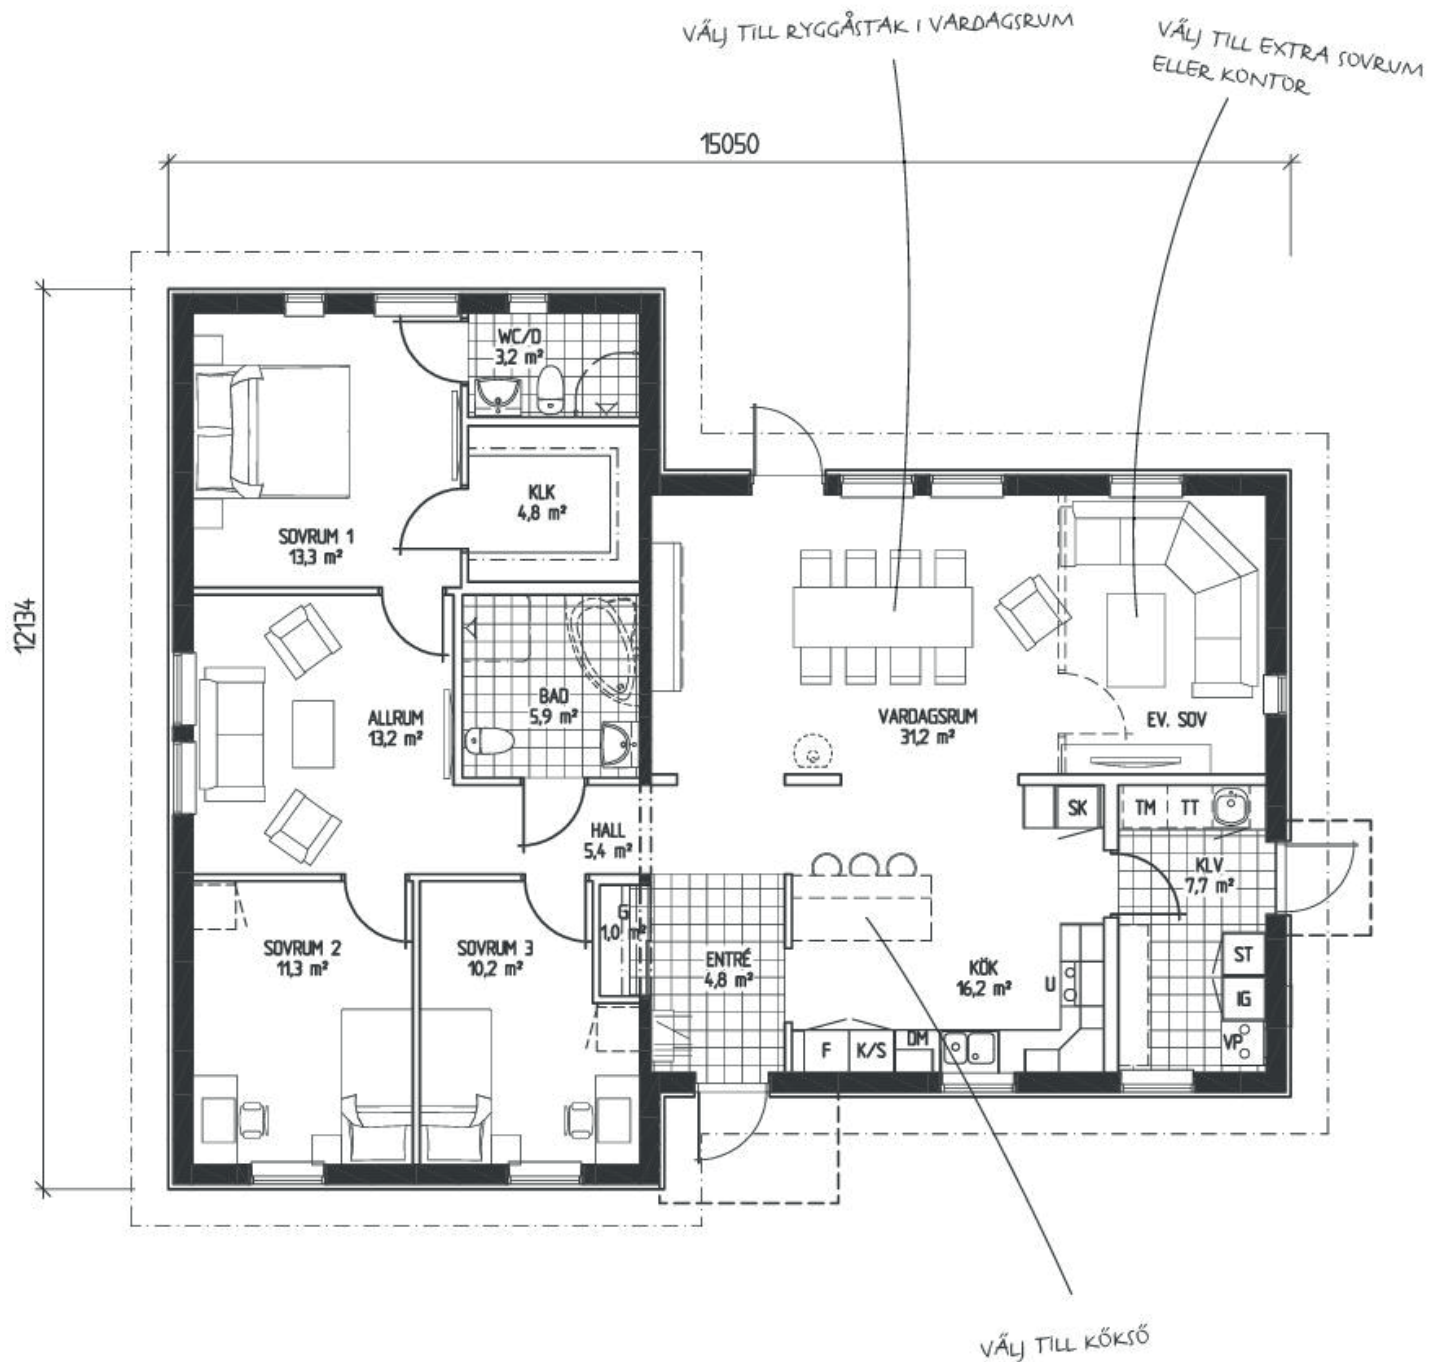

LB Optimal 134 Sadel

1-plan • BOA 134.4 m² • BYA 151.7 m² • Antal rum 5-6 • Byggnadshöjd 3.3 m
Tacklutning 22° och 27° • Nockhöjd 5.6 m • Husdesign: Filip Behr

Illustrationerna visar även tillval

Det här är ett rymligt vinkelhus som passar perfekt för det lite större hushållet. Det stilrena utförandet gör att det passar fint i alla slags miljöer. Huset präglas av stora, ljusa sällskapsytor med öppen planlösning och har gott om förvaringsmöjligheter. Här kan du också välja till ryggåstak för en ännu rymligare känsla. Separat sovrumskavdelning ger god balans mellan sociala och privata ytor. Generöst tilltagna våtutrymmen och stor klädvård ingår som standard.

FASAD MOT ENTRÉ

FASAD MOT VÄNSTER

FASAD MOT BAKSIDA

FASAD MOT HÖGER

LB Optimal 134 Sadel

Utrustningsstandard LB Optimal 2021

Här ser du delar av vår utrustningsstandard. Allt är noggrant utvalt för att tillgodose så många behov och smaker som möjligt. Med kvalitet, funktion och prisvärdhet i fokus. Vi väljer leverantörer och utbud med omsorg, för att du skall kunna känna dig fullkomligt trygg i de val du gör. Detta är ett axplock – hör av dig till din lokala säljare för en komplett lista.

* För närmare information se teknisk beskrivning.

	Byggdela	Beskrivning
INTERIÖR	Innerdörrar	Vit slät med vitlackerad karm
	Innerdörrsfoder	Slät vitmålad 12 x 56 mm
	Dörrtrycken	Aluminium silver
	Golvsockel	Slät 12 x 69 mm
	Fönsterbänkar	Grå granit
	Trägolv	13 mm 3-stav lack alt. mattlack
	Klinker	Materialpris 300 kr/m ² inkl moms, traditionell läggning - se rumsbeskrivning
	Innertrappa	Eklaserad furu
	Vindslucka	Isolerad vindslucka med vikbar stege
	Innertak	Målade gipsplank
	Väggbeklädnad	Bad och WC/dusch: Kakel (300:-/m ² inkl moms), traditionell sättning - se rumsbeskrivning. Klädvård och separat WC: Målad glasfiberväv. Övrigt: Målat direkt på gips i 1 st bruten vit kulör.
	Skjuddörrsgarderob	Klart spegelglas samt valfri profolfärg