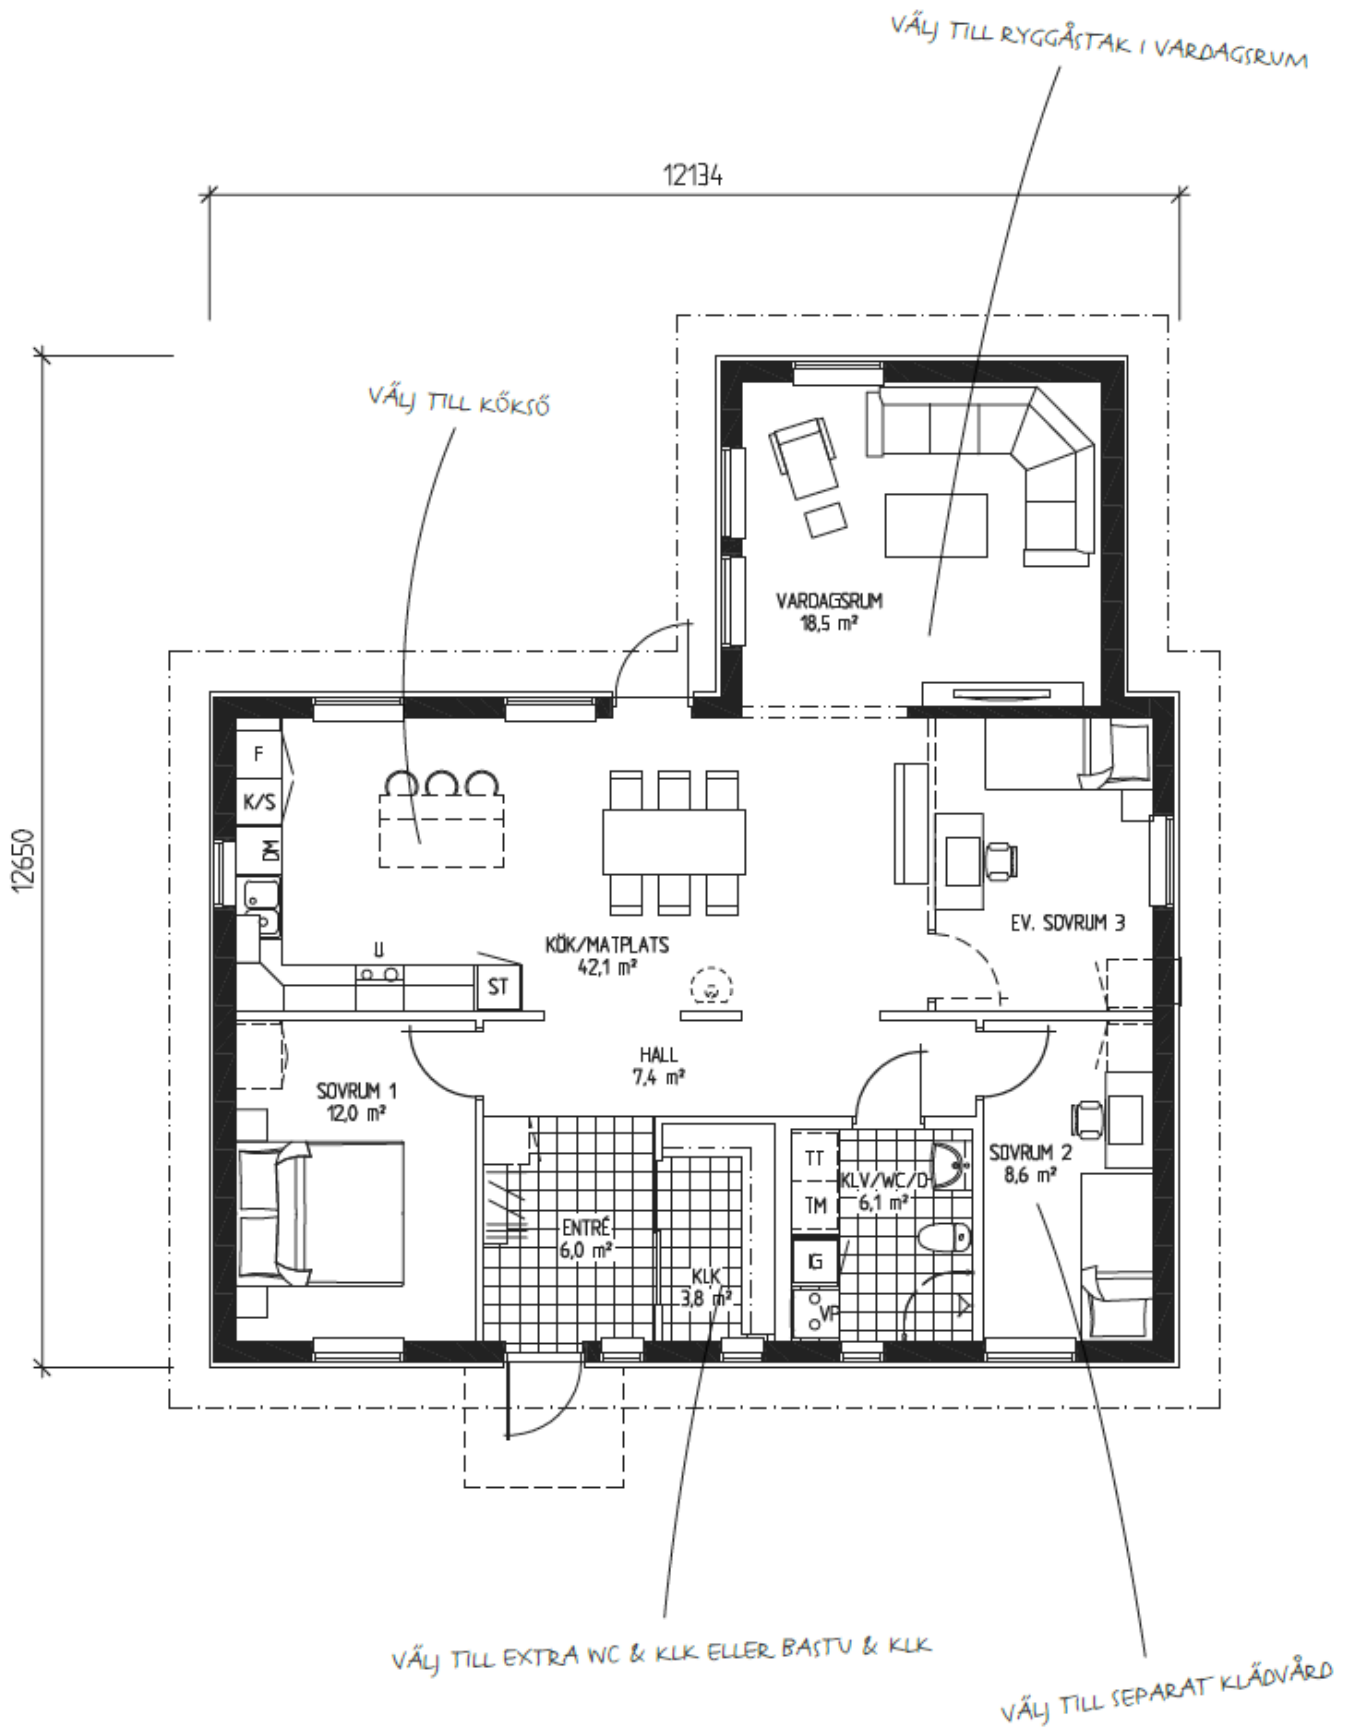

# LB Optimal 108

1-plan • BOA 108.5 m<sup>2</sup> • BYA 124.2 m<sup>2</sup> • Antal rum 4-5 • Byggnadshöjd 3.3 m  
Taklutning 27° • Nockhöjd 5.4 m • Arkitekt: Ingemar Medlöv - IMw-design AB

Illustrationerna visar även tillval

Det här är ett stort litet hus, som passar perfekt för det mindre hushållet. Det är yteffektivt och har stora, ljusa sällskapsytor, öppen planlösning och gott om förvaringsmöjligheter. Med vardagsrummet i vinkel får du en trevlig och ombonad innergårdskänsla på uteplatsen. Vill du ha mer rymd finns ryggåstak som tillval. Huset passar också fint som sommarboende med året-runt-standard.

# LB Optimal 108